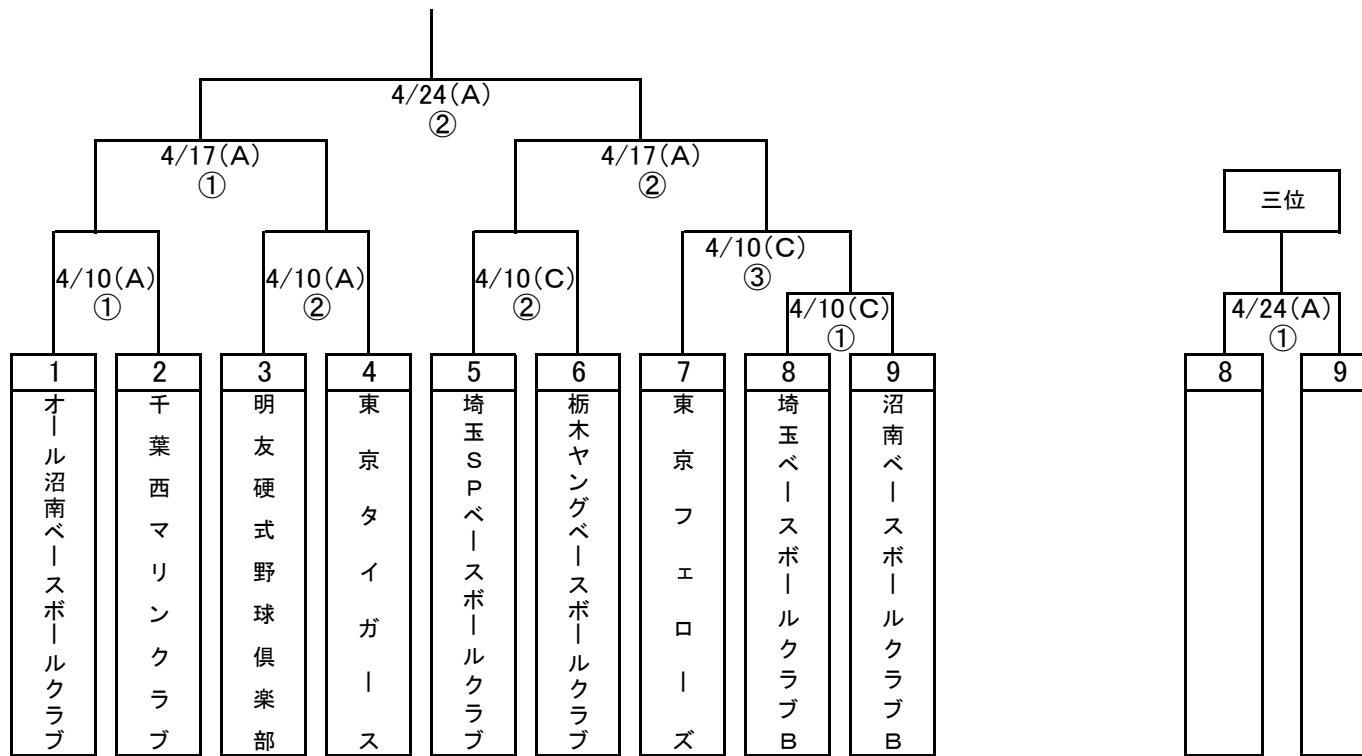

《 東 関 東 支 部 春 季 大 会 組 合 せ 表 》

	球 場 名	第 1 試 合	第 2 試 合	第 3 試 合	
10日	A	オール沼南球場	9:30~11:30	12:00~14:00	
		対 戦	オール沼南(A) VS 千葉西	明友 VS 東京T	
		審 判	明友2名、東京T2名	オール沼南2名、千葉西2名	
	C	栃木グラウンド	9:00~11:00	11:20~13:20	13:30~15:30
		対 戦	埼玉SP(B) VS オール沼南(B)	埼玉SP(A) VS 栃木	⑧⑨勝者 VS 東京F
		審 判	栃木2名、埼玉、沼南各1名	東京F2名、埼玉、栃木各1名	⑧⑨敗者2名、勝者、東京F各1名
17日	A	オール沼南球場	9:30~11:30	12:00~14:00	
		対 戦			
		審 判			
24日	A	オール沼南球場	9:30~11:30	12:00~14:00	
		対 戦			
		審 判			